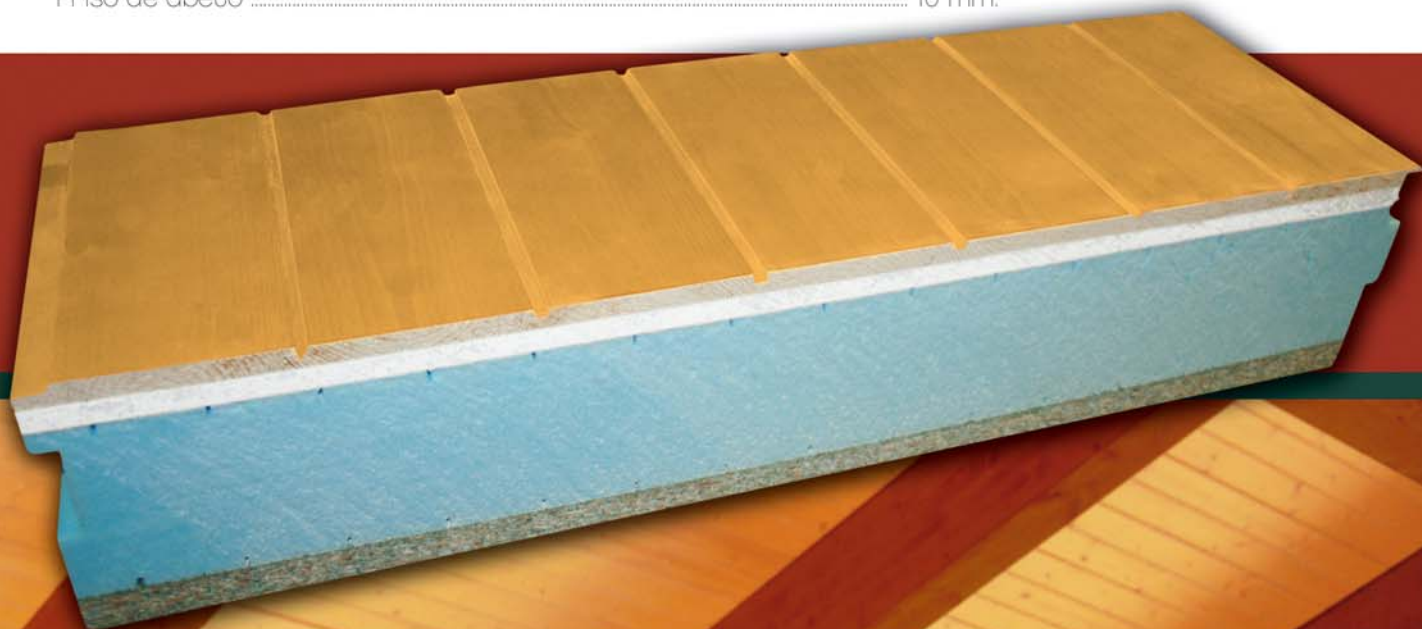

*Paneles Sandwich de Madera
para proyectos innovadores*

paneles clasificados Fuego

Priso abeto 4 capas 40

tarima pirineo 4 capas 41

osb ignifugado 41

• Friso abeto 4 capas

COMPOSICIÓN-CARACTERÍSTICAS

CARA SUPERIOR

Aglomerado hidrófugo 16 | 19 mm.

NÚCLEO

Pol. Extruido | Pol. Expandido | Lana roca 30 | 40 | 50 | 60 | 80 | 100 | 120 mm.

CARA INTERMEDIA

Fibra yeso 10 mm.

CARA VISTA

Friso de abeto 10 mm.

Clasificación fuego

Bs1d0

Cs1d0

Tarima Pirineo 4 capas

COMPOSICIÓN-CARACTERÍSTICAS

CARA SUPERIOR

Aglomerado hidrófugo 19 mm.

NÚCLEO

Pol. Extruido | Pol. Expandido | Lana roca ... 30 | 40 | 50 | 60 | 80 | 100 | 120 mm.

CARA INTERMEDIA

Fibra yeso 10 mm.

CARA VISTA

Tarima de abeto 18 mm.

Clasificación fuego

Bs1d0

Cs1d0

Osbornite ignífugo