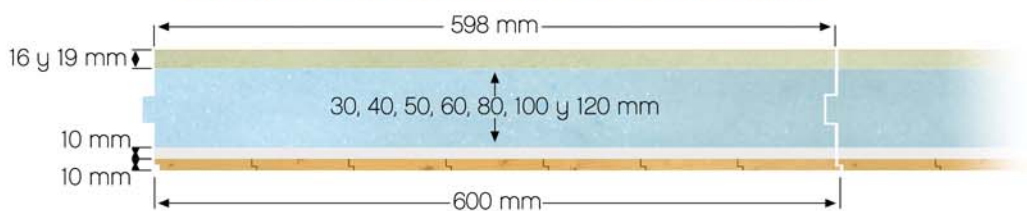

*Paneles Sandwich de Madera
para proyectos innovadores*

paneles clasificados Fuego

Priso abeto 4 capas 40

tarima pirineo 4 capas 41

osb ignifugado 41

• Friso abeto 4 capas

COMPOSICIÓN-CARACTERÍSTICAS

CARA SUPERIOR

Aglomerado hidrófugo 16 | 19 mm.

NÚCLEO

Pol. Extruido | Pol. Expandido | Lana roca 30 | 40 | 50 | 60 | 80 | 100 | 120 mm.

CARA INTERMEDIA

Fibra yeso 10 mm.

CARA VISTA

Friso de abeto 10 mm.

Clasificación fuego

Bs1d0

Cs1d0

Tarima Pirineo 4 capas

COMPOSICIÓN-CARACTERÍSTICAS

CARA SUPERIOR

Aglomerado hidrófugo 19 mm.

NÚCLEO

Pol. Extruido | Pol. Expandido | Lana roca ... 30 | 40 | 50 | 60 | 80 | 100 | 120 mm.

COMPOSICIÓN-CARACTERÍSTICAS

CARA SUPERIOR

Aglomerado hidrófugo 16 | 19 mm.

NÚCLEO

Pol. Extruido | Pol. Expandido | Lana roca ... 30 | 40 | 50 | 60 | 80 | 100 | 120 mm.

CARA VISTA

Osbornite ignífugo 10 mm.

Clasificación fuego