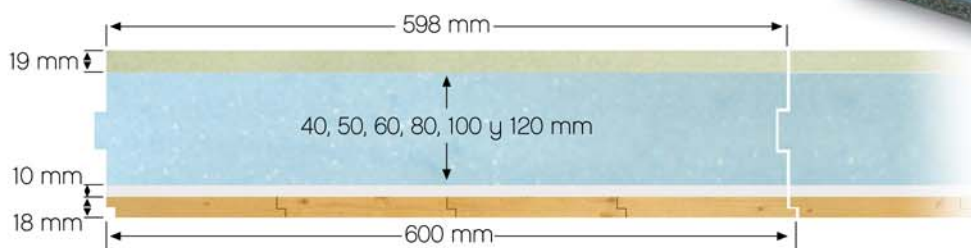

Aglomerado hidrófugo 16 | 19 mm.

NÚCLEO

Pol. Extruido | Pol. Expandido | Lana roca 30 | 40 | 50 | 60 | 80 | 100 | 120 mm.

CARA INTERMEDIA

Fibra yeso 10 mm.

CARA VISTA

Friso de abeto 10 mm.

Clasificación fuego

Bs1d0

Cs1d0

Tarima Pirineo 4 capas

COMPOSICIÓN-CARACTERÍSTICAS

CARA SUPERIOR

Aglomerado hidrófugo 19 mm.

NÚCLEO

Pol. Extruido | Pol. Expandido | Lana roca ... 30 | 40 | 50 | 60 | 80 | 100 | 120 mm.

CARA INTERMEDIA

Fibra yeso 10 mm.

CARA VISTA

Tarima de abeto 18 mm.

Clasificación fuego

Bs1d0

Cs1d0

Osbornite ignífugo

COMPOSICIÓN-CARACTERÍSTICAS

CARA SUPERIOR

Aglomerado hidrófugo 16 | 19 mm.

NÚCLEO

Pol. Extruido | Pol. Expandido | Lana roca ... 30 | 40 | 50 | 60 | 80 | 100 | 120 mm.

CARA VISTA

Osbornite ignífugo 10 mm.

Clasificación fuego