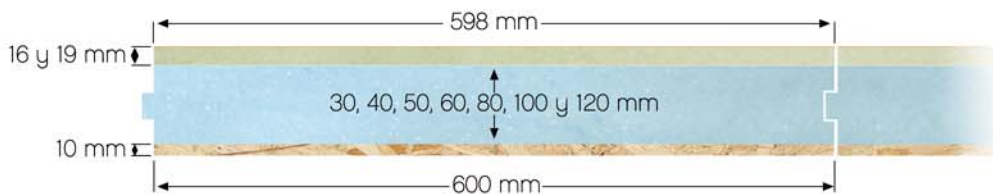

Aglomerado hidrófugo 16 | 19 mm.

NÚCLEO

Pol. Extruido | Pol. Expandido | Lana roca 30 | 40 | 50 | 60 | 80 | 100 | 120 mm.

CARA INTERMEDIA

Fibra yeso 10 mm.

CARA VISTA

Friso de abeto 10 mm.

Clasificación fuego

Bs1d0

Cs1d0

Tarima Pirineo 4 capas

COMPOSICIÓN-CARACTERÍSTICAS

CARA SUPERIOR

Aglomerado hidrófugo 19 mm.

NÚCLEO

Pol. Extruido | Pol. Expandido | Lana roca ... 30 | 40 | 50 | 60 | 80 | 100 | 120 mm.

CARA INTERMEDIA

Fibra yeso 10 mm.

CARA VISTA

Tarima de abeto 18 mm.

Clasificación fuego

Bs1d0

Cs1d0

Osbornite ignífugo

COMPOSICIÓN-CARACTERÍSTICAS

CARA SUPERIOR

Aglomerado hidrófugo 16 | 19 mm.

NÚCLEO

Pol. Extruido | Pol. Expandido | Lana roca ... 30 | 40 | 50 | 60 | 80 | 100 | 120 mm.

CARA VISTA

Osbornite ignífugo 10 mm.

Clasificación fuego